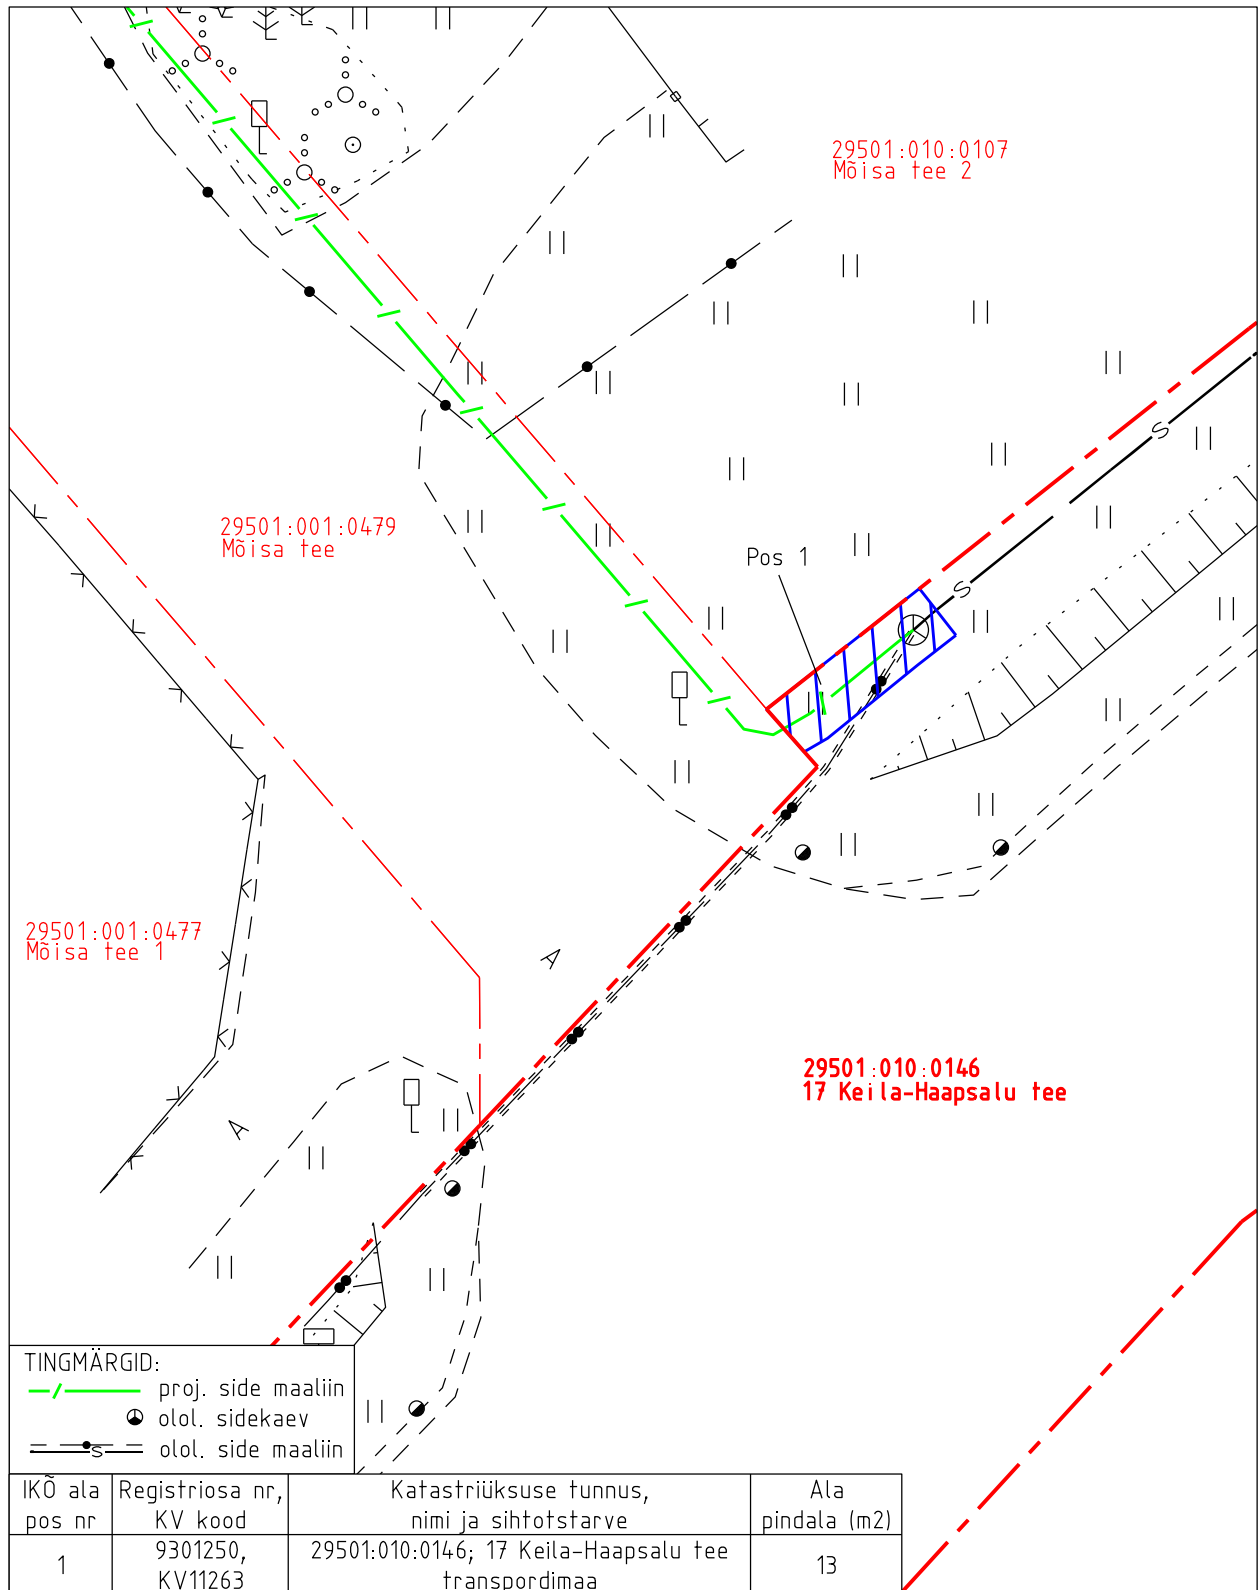

Isikliku kasutusõiguse asendiplaan

Kinnistu nimi: 17 Keila-Haapsalu tee

Katastritunnus: 29501:010:0146

Asukoht: Nahkjala küla, Lääne-Harju vald, Harju maakond

Kirjanurk OÜ töö nr 11675P

Harju maakond, Lääne-Harju vald, Lehola küla, Mõisa tee 6 sideühendus

- Isikliku kasutusõiguse pindala kokku ligikaudu 13 m²
- Koormatava katastriüksuse piir
- Katastriüksuste piirid

Plaan 1-1
M 1:250

Koostaja:
OÜ Kirjanurk